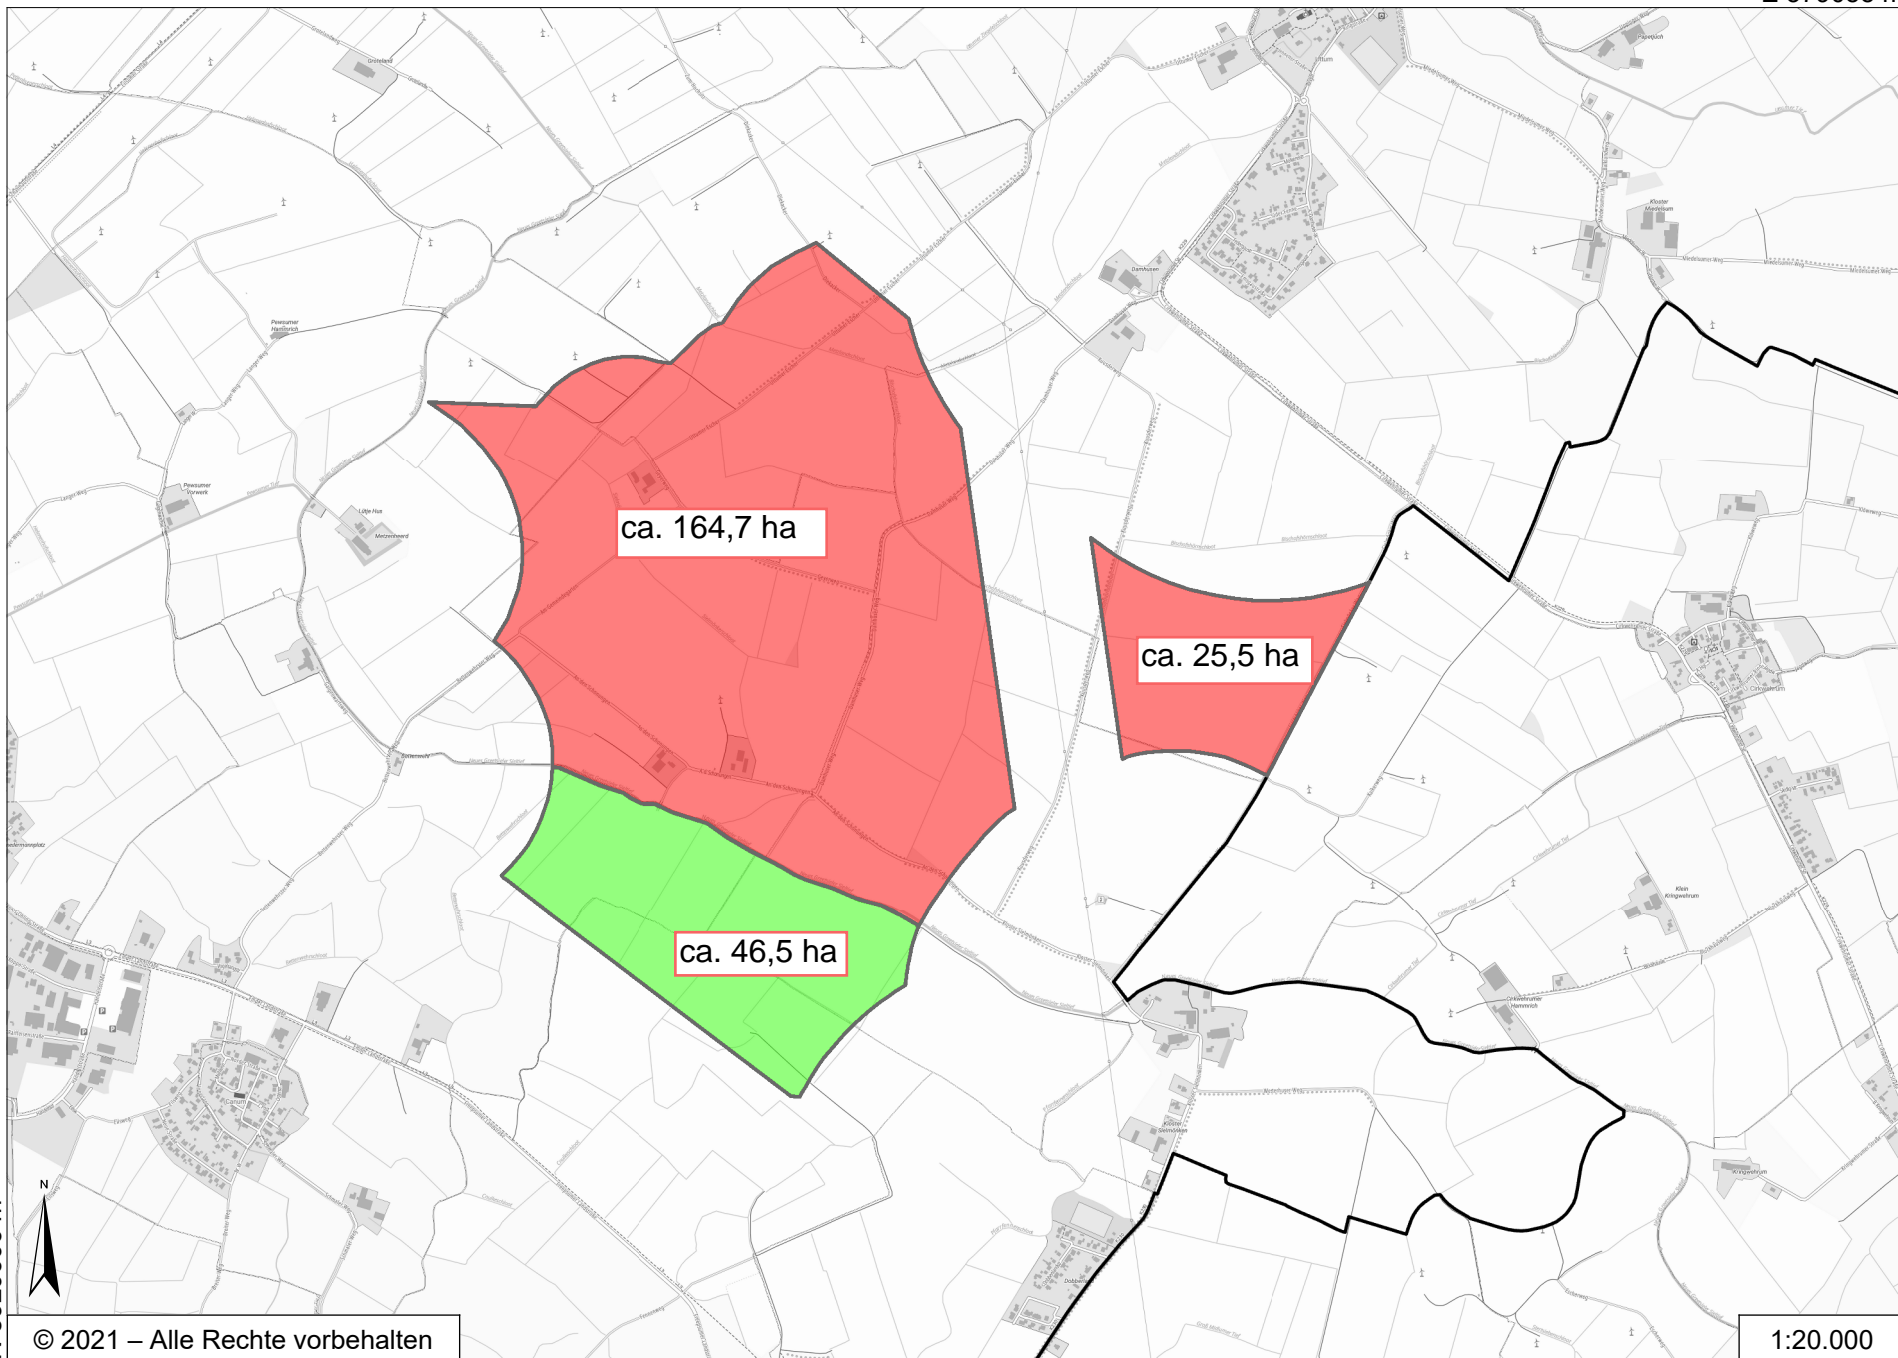

E 379055 m

N 5924184 m

ca. 164,7 ha

ca. 25,5 ha

ca. 46,5 ha

© 2021 – Alle Rechte vorbehalten

1:20.000

N 5920606 m

E 374035 m